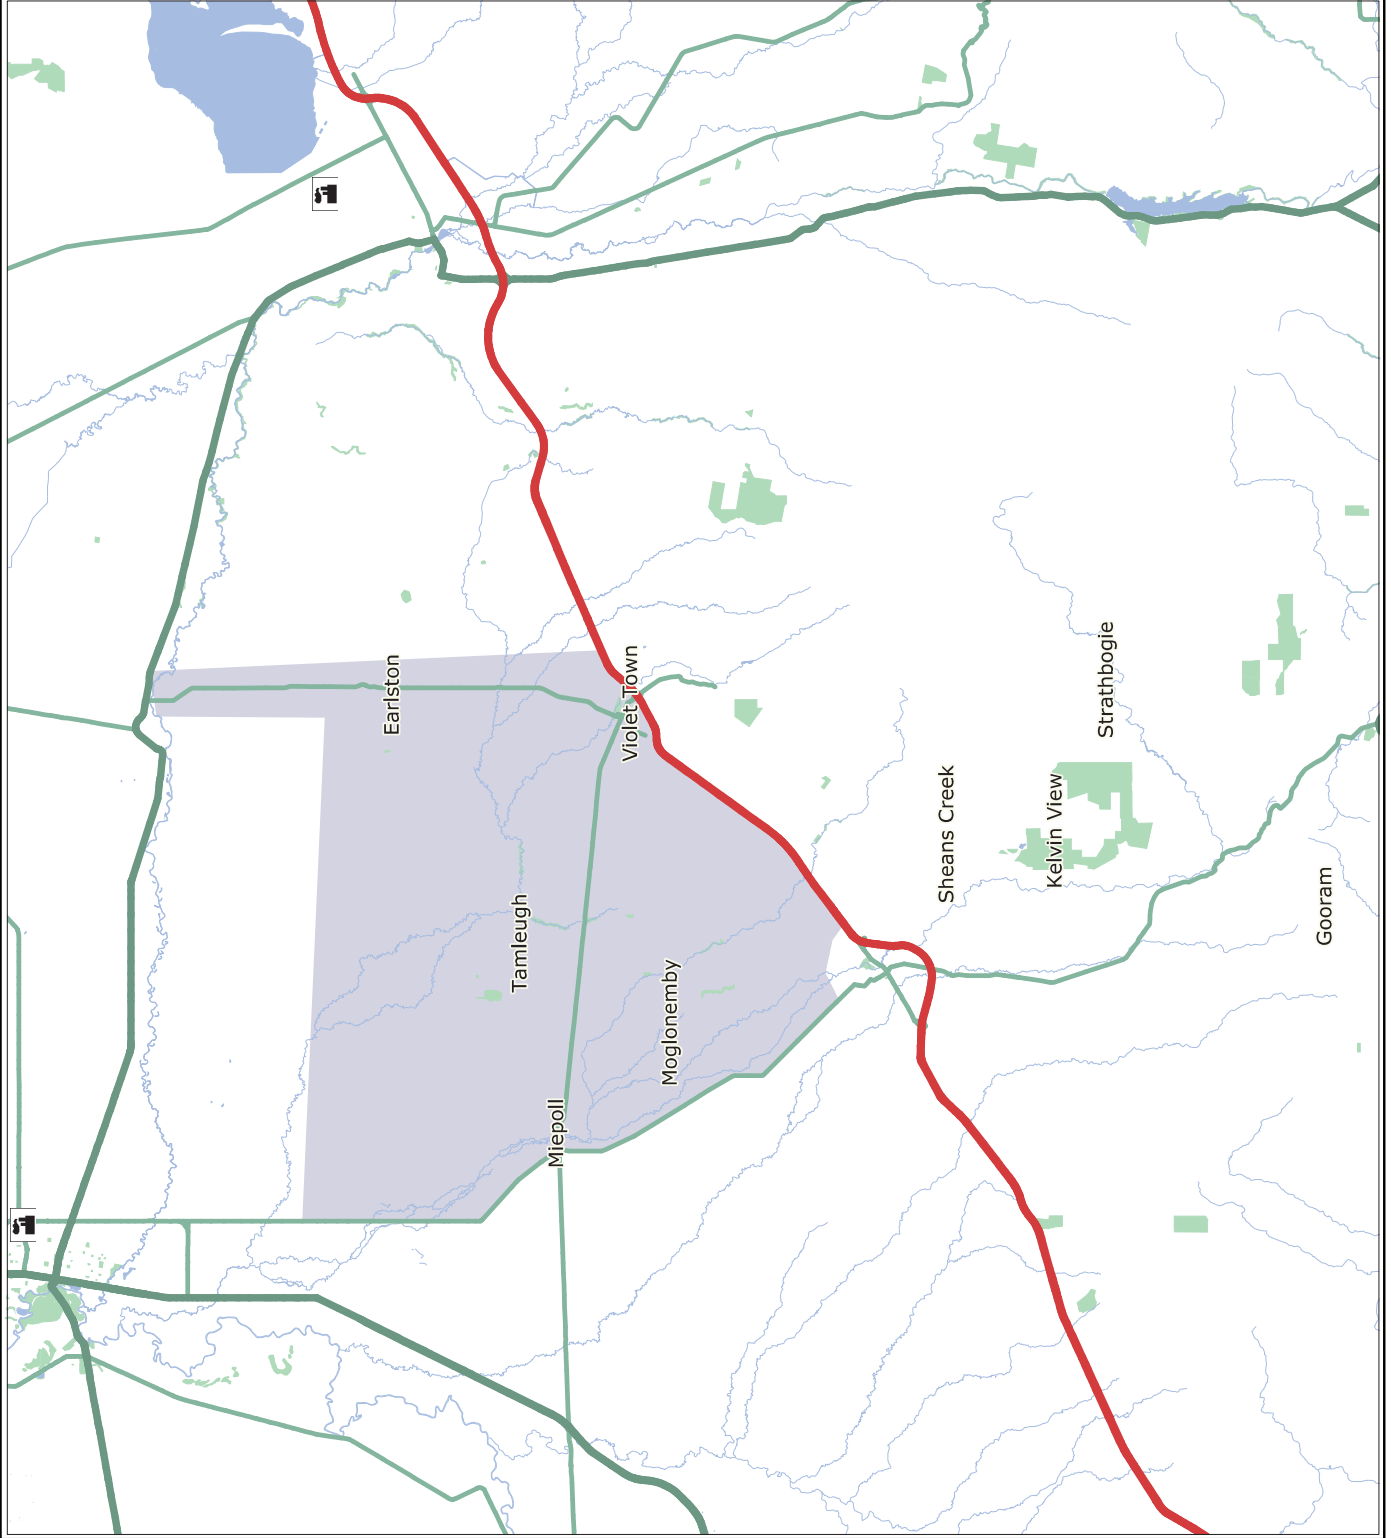

## STRATHBOGRIE SHIRE AREA B - THURSDAY

November

Mo	Tu	We	Th	Fr	Sa	Su
		1	2	3	4	5
6	7	8	9	10	11	12
13	14	15	16	17	18	19
20	21	22	23	24	25	26
27	28	29	30			

December

Mo	Tu	We	Th	Fr	Sa	Su
				1	2	3
4	5	6	7	8	9	10
11	12	13	14	15	16	17
18	19	20	21	22	23	24
25	26	27	28	29	30	31