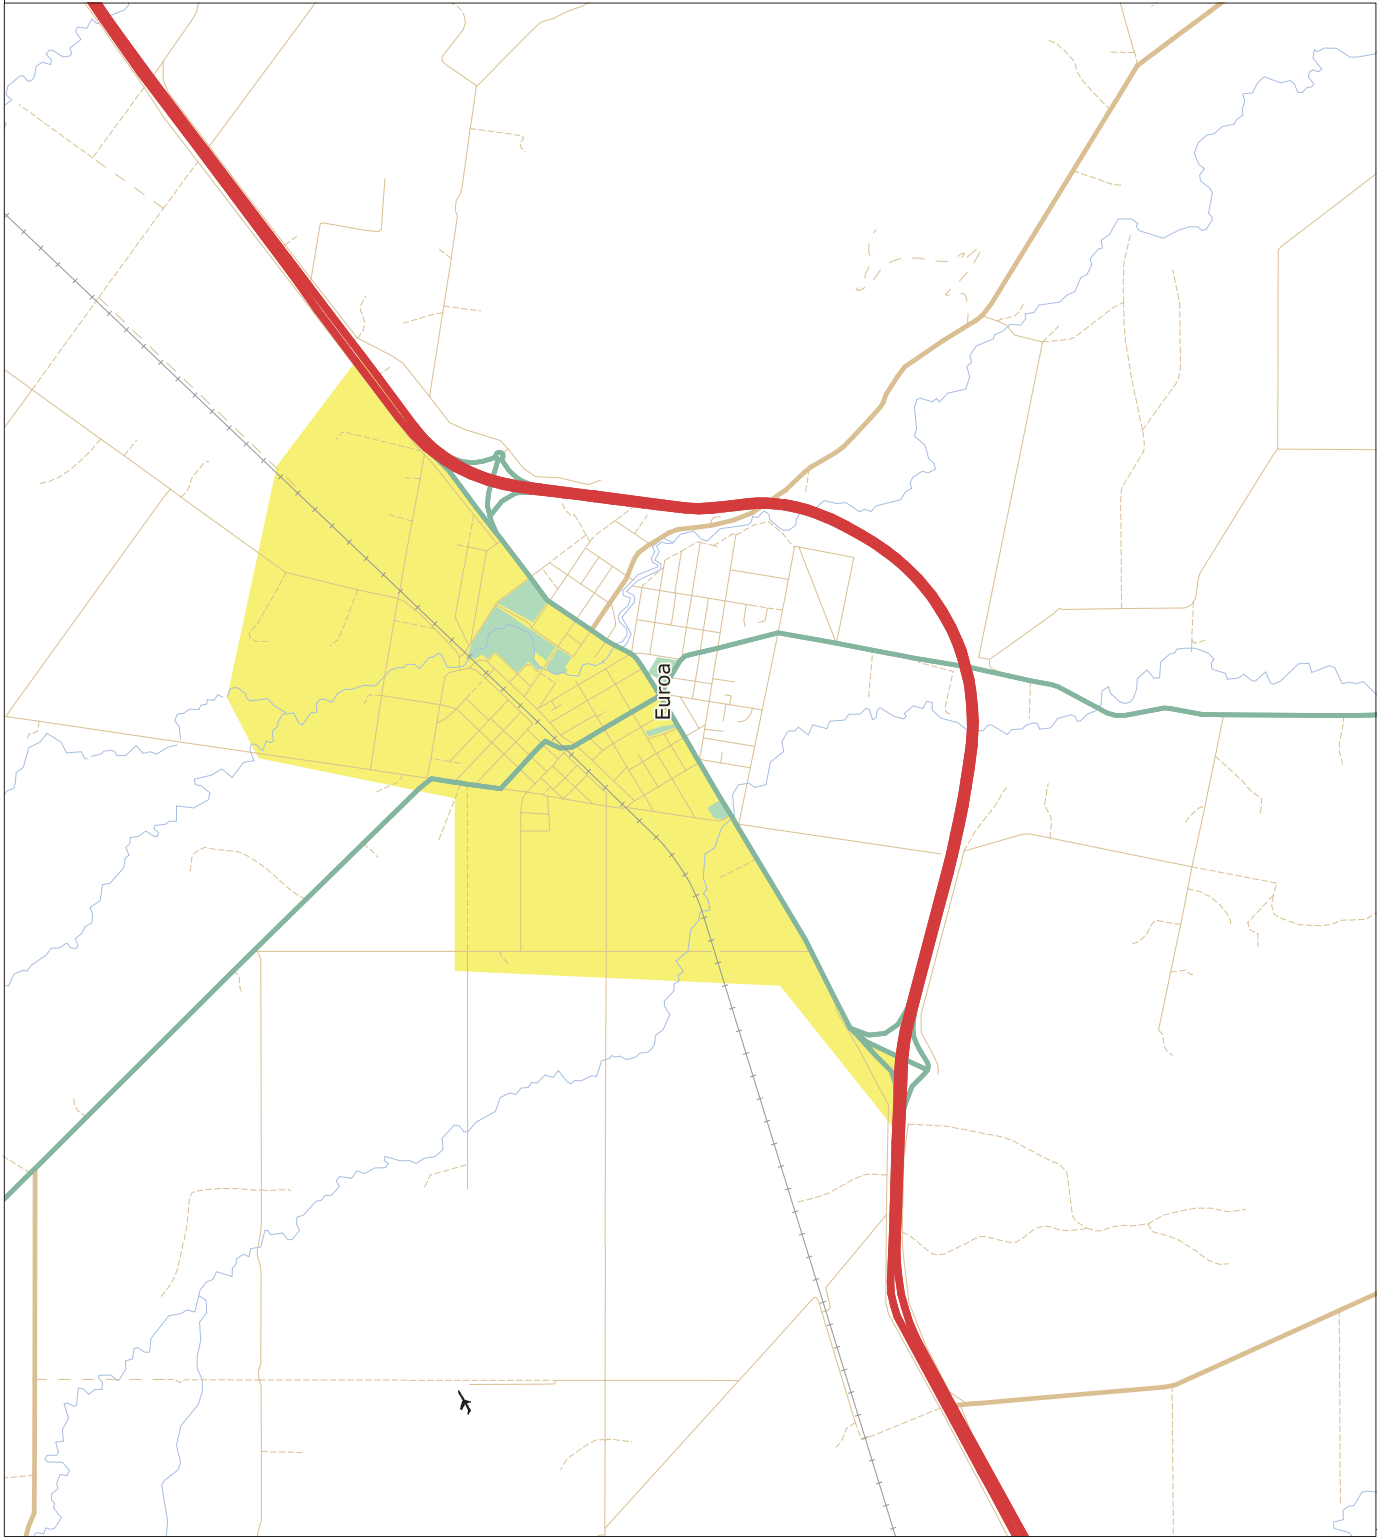

**Strathbogie Shire Council
Collection Days**

Mapped Day - Monday

Area A

Printed - 30/10/2015

STRATHBOGRIE SHIRE AREA A - TUESDAY

November 2016

Mo	Tu	We	Th	Fr	Sa	Su
	1	2	3	4	5	6
7	8	9	10	11	12	13
14	15	16	17	18	19	20
21	22	23	24	25	26	27
28	29	30				