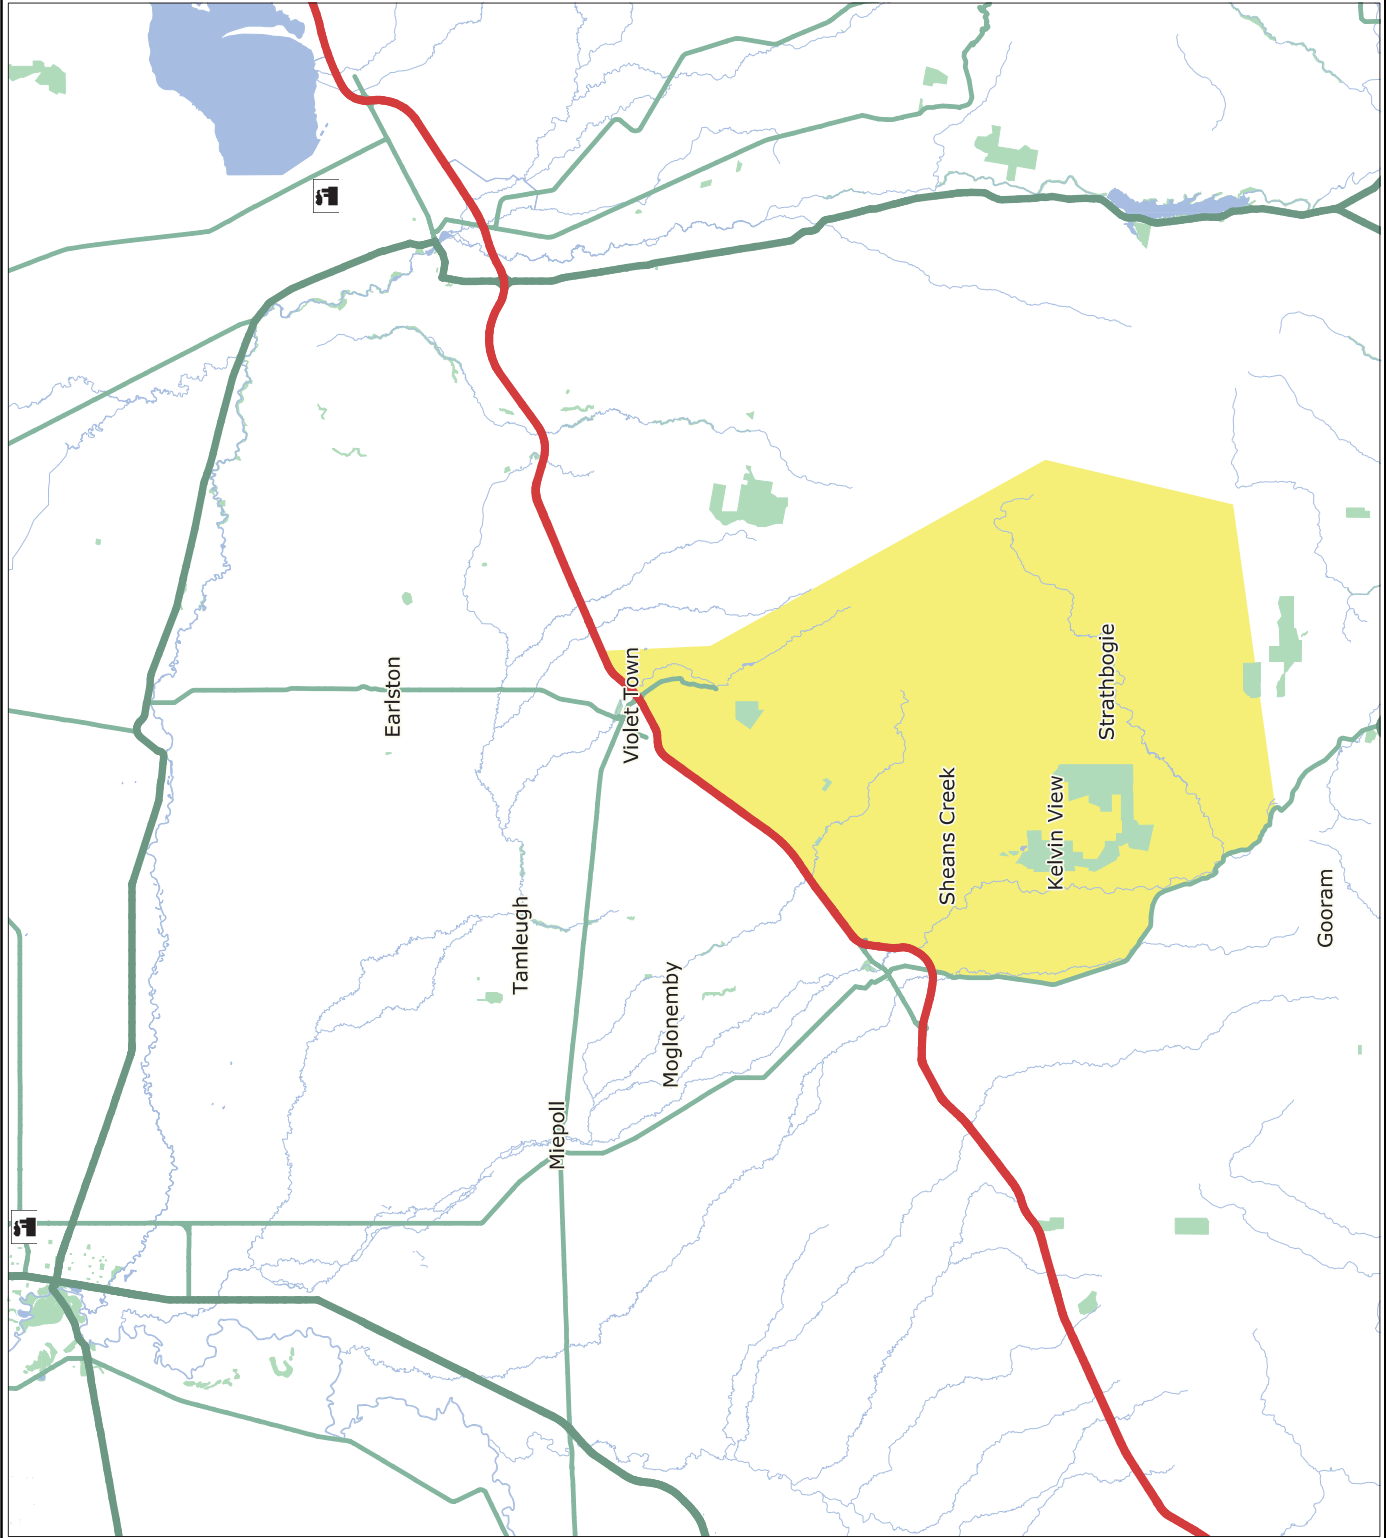

Strathbogie Shire Council
Collection Days

Mapped Day - Tuesday

Area A

Printed - 30/10/2015

STRATHBOGRIE SHIRE AREA A - THURSDAY

November 2016

Mo	Tu	We	Th	Fr	Sa	Su
	1	2	3	4	5	6
7	8	9	10	11	12	13
14	15	16	17	18	19	20
21	22	23	24	25	26	27
28	29	30				